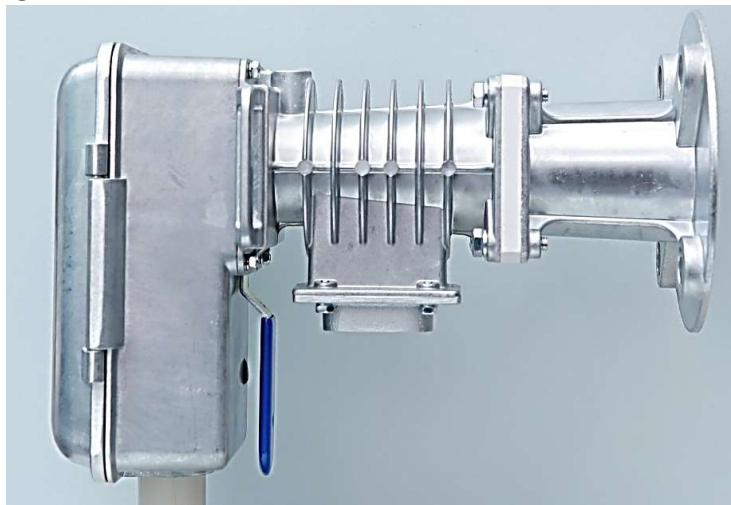

投光器・受光器 (S4020、S4030)

① 投光器・受光器ファン付

73角断熱パッキン

5K50Aフランジ

フィルターAssy

16Tパージファン

フィルターロックレバー

② フィルターロック解除

③ 投光器内部

投光内器

投光LED基板

④ 受光器内部

受光内器

受光素子

投光器・受光器(S4020、S4030)

⑤ 投光器・受光器ファン無