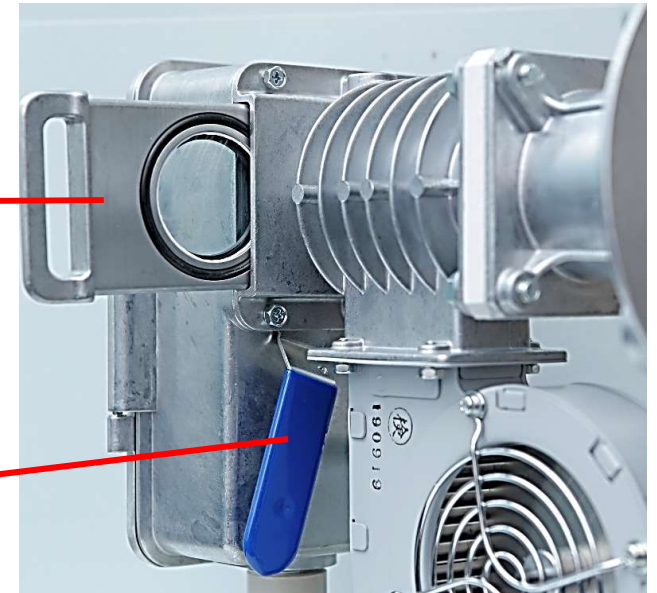

投光器・受光器 (S4020、S4030)

① 投光器・受光器ファン付

73角断熱パッキン

5K50Aフランジ

フィルターAssy

16Tパージファン

フィルターロックレバー

② フィルターロック解除

③ 投光器内部

投光内器

投光LED基板

④ 受光器内部

受光内器

受光素子

投光器・受光器(S4020、S4030)

⑤ 投光器・受光器ファン無