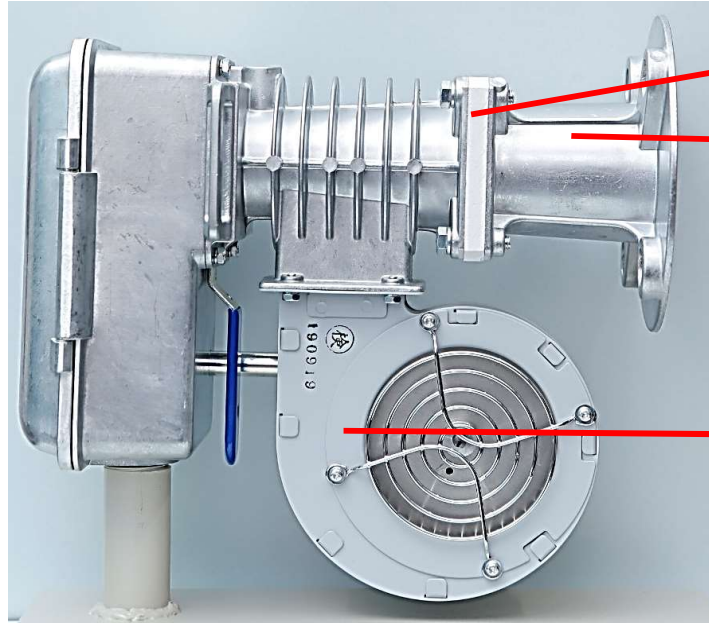

投光器・受光器 (S4020、S4030)

① 投光器・受光器ファン付

73角断熱パッキン

5K50Aフランジ

フィルターAssy

16Tパージファン

フィルターロックレバー

② フィルターロック解除

③ 投光器内部

投光内器

投光LED基板

④ 受光器内部

受光内器

受光素子

投光器・受光器(S4020、S4030)

⑤ 投光器・受光器ファン無