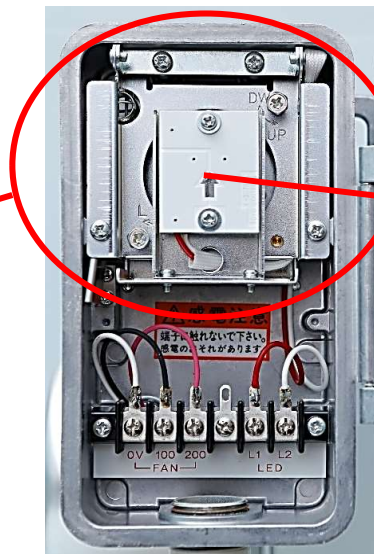

投光器・受光器 (S4020、S4030)

① 投光器・受光器ファン付

73角断熱パッキン

5K50Aフランジ

フィルターAssy

16Tパージファン

フィルターロックレバー

② フィルターロック解除

③ 投光器内部

投光内器

投光LED基板

④ 受光器内部

受光内器

受光素子

投光器・受光器(S4020、S4030)

⑤ 投光器・受光器ファン無