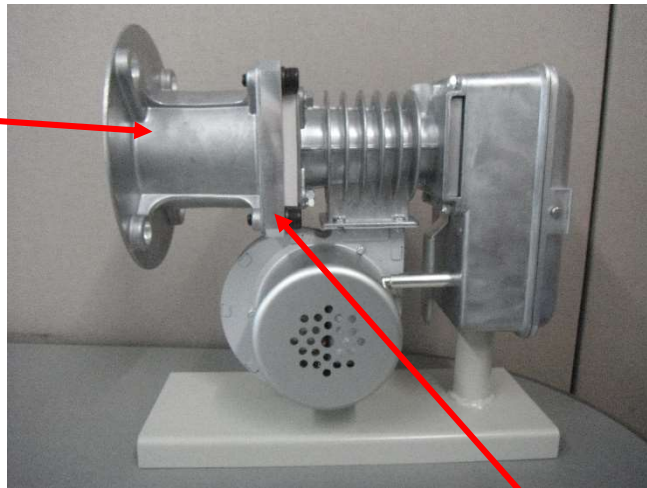

レジュースプレート (4-25536)

5K65A フランジ付

レジュースプレート組込

標準 (5K50A フランジ)

指示変換器取付板 (4-25689)

S 2 1 形指示変換
(S I - 2 1 - M)

機器更新後